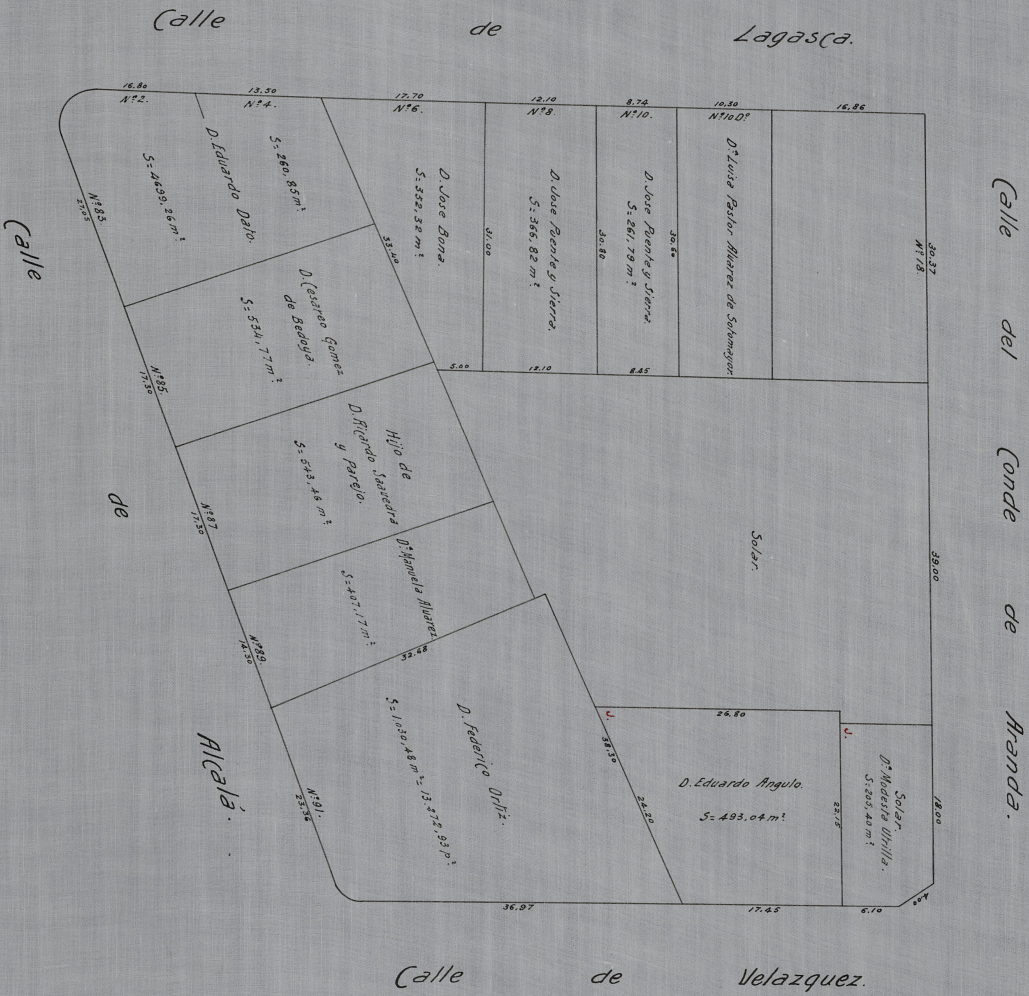

2.^a ZONA
DISTRITO DE BUENAVISTA

Barrio del Conde de Aranda

MANZANA N.º 231

Escala 1 : 500

282