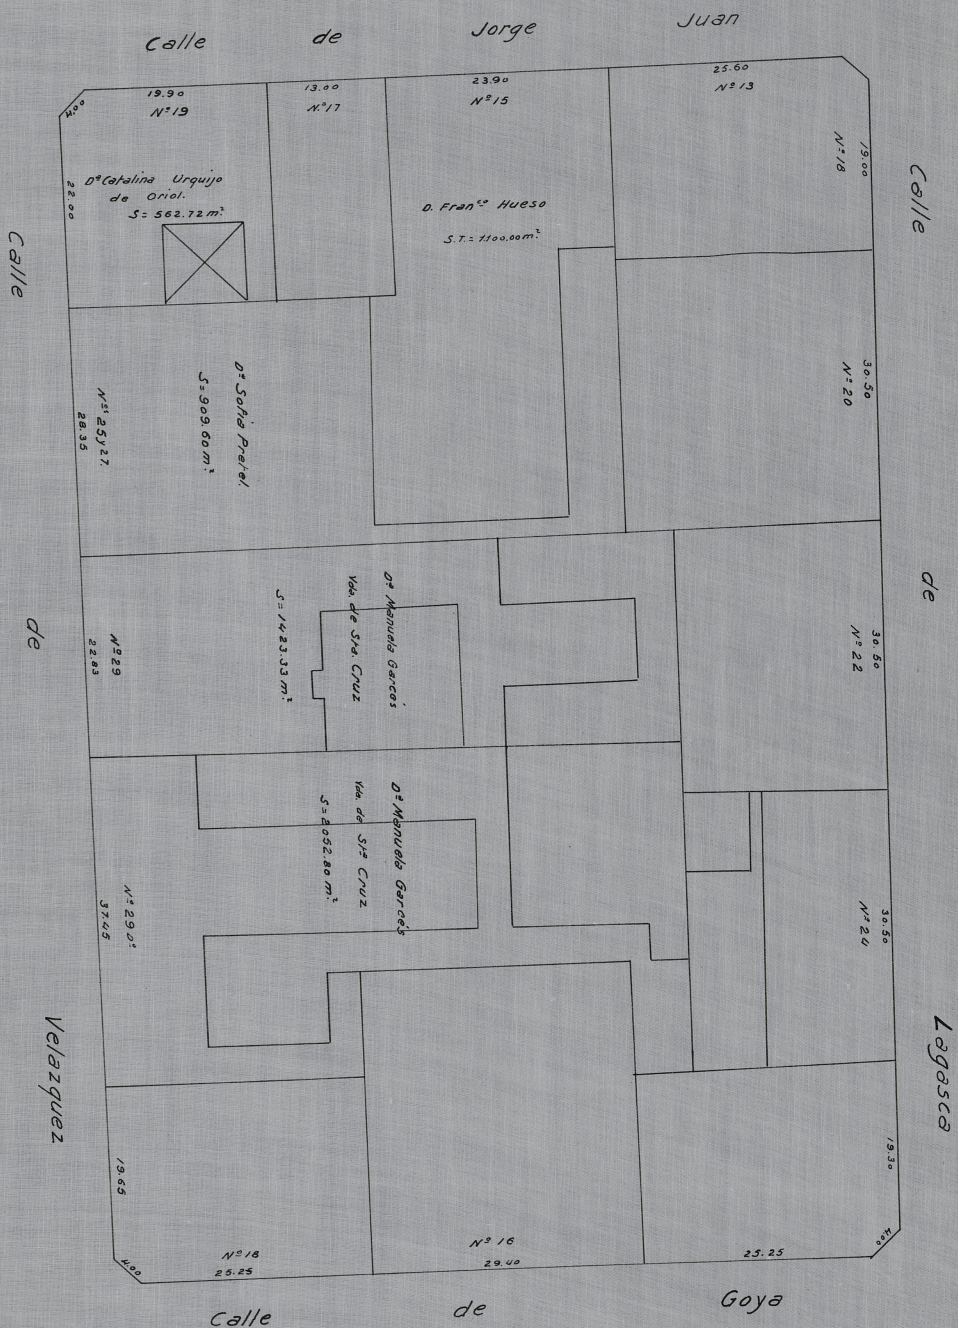

2.ª ZONA
DISTRITO DE BUENAVISTA

Barrio del Conde de Aranda
MANZANA N.º 233

Escala 1 : 500

282