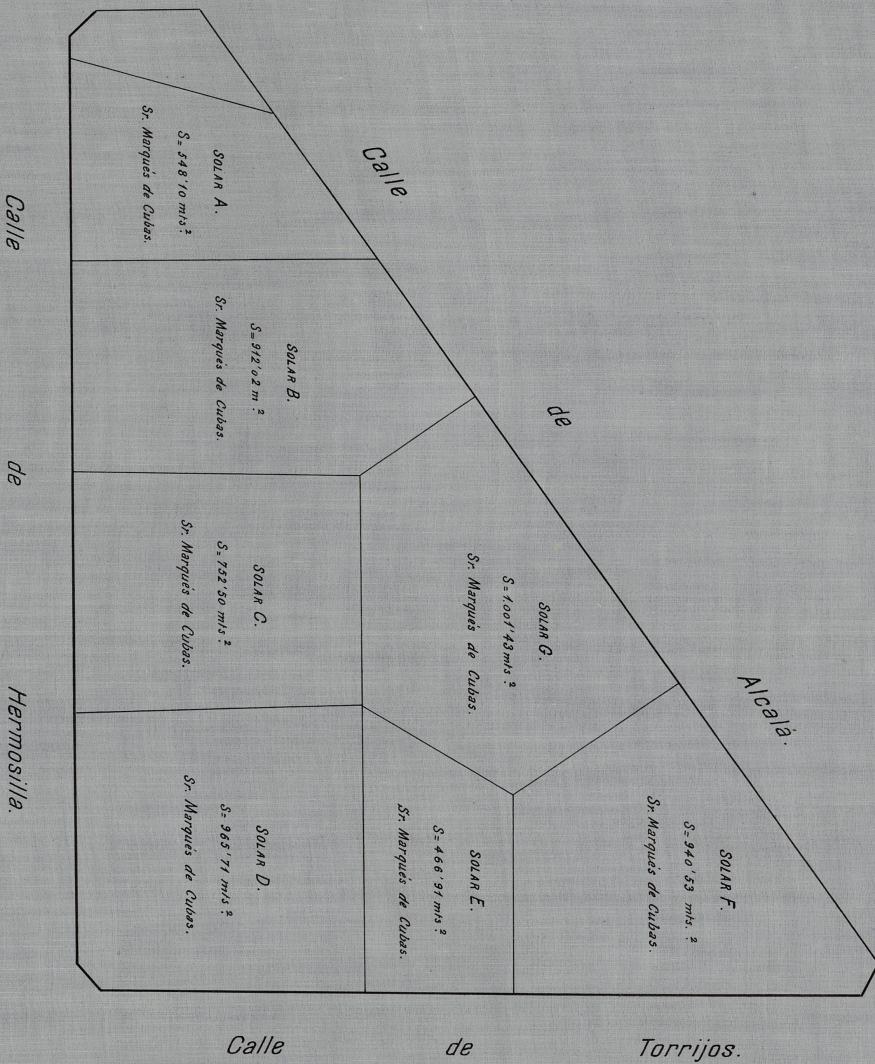

2.^a ZONA
DISTRITO DE BUENAVISTA

Barrio de las Mercedes

MANZANA N.º 332

Escala 1 : 500

982